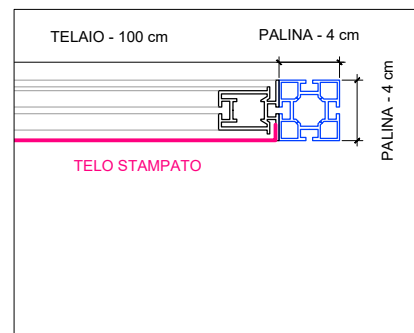

EVENTMORE
 Stampa grafiche su Telo
 Pannelli fiera h. 300 cm
 scala : 1:25

COMPOSIZIONE TELAI - 5 m

GRAFICHE FINO A 5 m

NOTA
 I OGNI 5 m VIENE POSATA UNA PALINA DA 4 X 4 CM

GRAFICHE SUPERIORI AI 5 m

	Evento	EVENTMORE - Stampa grafiche su Telo		
	Dettaglio	1:25	Pannelli fiera h. 300 cm	
<small>Il presente disegno è di proprietà di EVENTMORE. È vietata la riproduzione, anche parziale, del presente documento</small>	Resp. Prog.	-	Data disegno	31.07.2024
	Disegnato da	Fabio Sassella	Versione	01 - - -
	EVENTMORE SA Via San Gottardo 18 d CH- 6532 Castione www.eventmore.ch	Email	-	Tel.