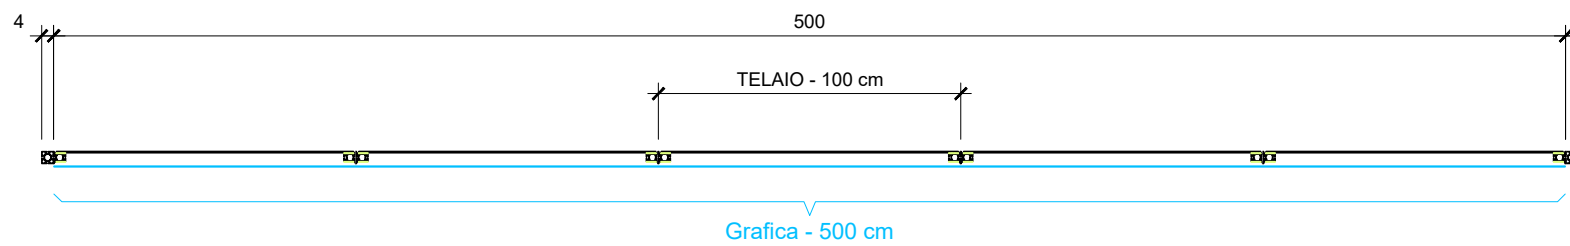

EVENTMORE
 Stampa grafiche su Telo
 Pannelli fiera h. 300 cm
 scala : 1:25

COMPOSIZIONE TELAI - 5 m

GRAFICHE FINO A 5 m

NOTA
 I OGNI 5 m VIENE POSATA UNA PALINA DA 4 X 4 CM

GRAFICHE SUPERIORI AI 5 m

	Evento	EVENTMORE - Stampa grafiche su Telo		
	Dettaglio	1:25	Pannelli fiera h. 300 cm	
<small>Il presente disegno è di proprietà di EVENTMORE. È vietata la riproduzione, anche parziale, del presente documento</small>	Resp. Prog.	-	Data disegno	31.07.2024
	Disegnato da	Fabio Sassella	Versione	01 - - -
	EVENTMORE SA Via San Gottardo 18 d CH- 6532 Castione www.eventmore.ch	Email	-	Tel.