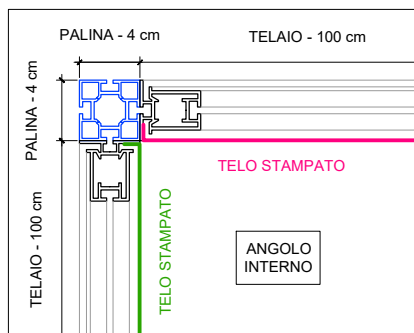

EVENTMORE
 Stampa grafiche su Telo
 Pannelli fiera h. 300 cm
 scala : 1:25

COMPOSIZIONE TELAI - 5 m

GRAFICHE FINO A 5 m

NOTA
 I OGNI 5 m VIENE POSATA UNA PALINA DA 4 X 4 CM

GRAFICHE SUPERIORI AI 5 m

	Evento	EVENTMORE - Stampa grafiche su Telo		
	Dettaglio	1:25	Pannelli fiera h. 300 cm	
<small>Il presente disegno è di proprietà di EVENTMORE. È vietata la riproduzione, anche parziale, del presente documento</small>	Resp. Prog.	-	Data disegno	31.07.2024
	Disegnato da	Fabio Sassella	Versione	01 - - -
	EVENTMORE SA Via San Gottardo 18 d CH- 6532 Castione www.eventmore.ch	Email	-	Tel.