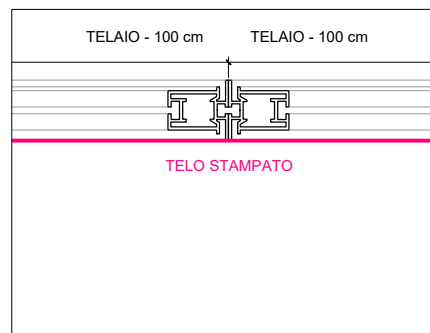

EVENTMORE
 Stampa grafiche su Telo
 Pannelli fiera h. 300 cm
 scala : 1:25

COMPOSIZIONE TELAI - 5 m

GRAFICHE FINO A 5 m

NOTA
 I OGNI 5 m VIENE POSATA UNA PALINA DA 4 X 4 CM

GRAFICHE SUPERIORI AI 5 m

	Evento	EVENTMORE - Stampa grafiche su Telo		
	Dettaglio	1:25	Pannelli fiera h. 300 cm	
<small>Il presente disegno è di proprietà di EVENTMORE. È vietata la riproduzione, anche parziale, del presente documento</small>	Resp. Prog.	-	Data disegno	31.07.2024
	Disegnato da	Fabio Sassella	Versione	01 - - -
	EVENTMORE SA Via San Gottardo 18 d CH- 6532 Castione www.eventmore.ch	Email	-	Tel.