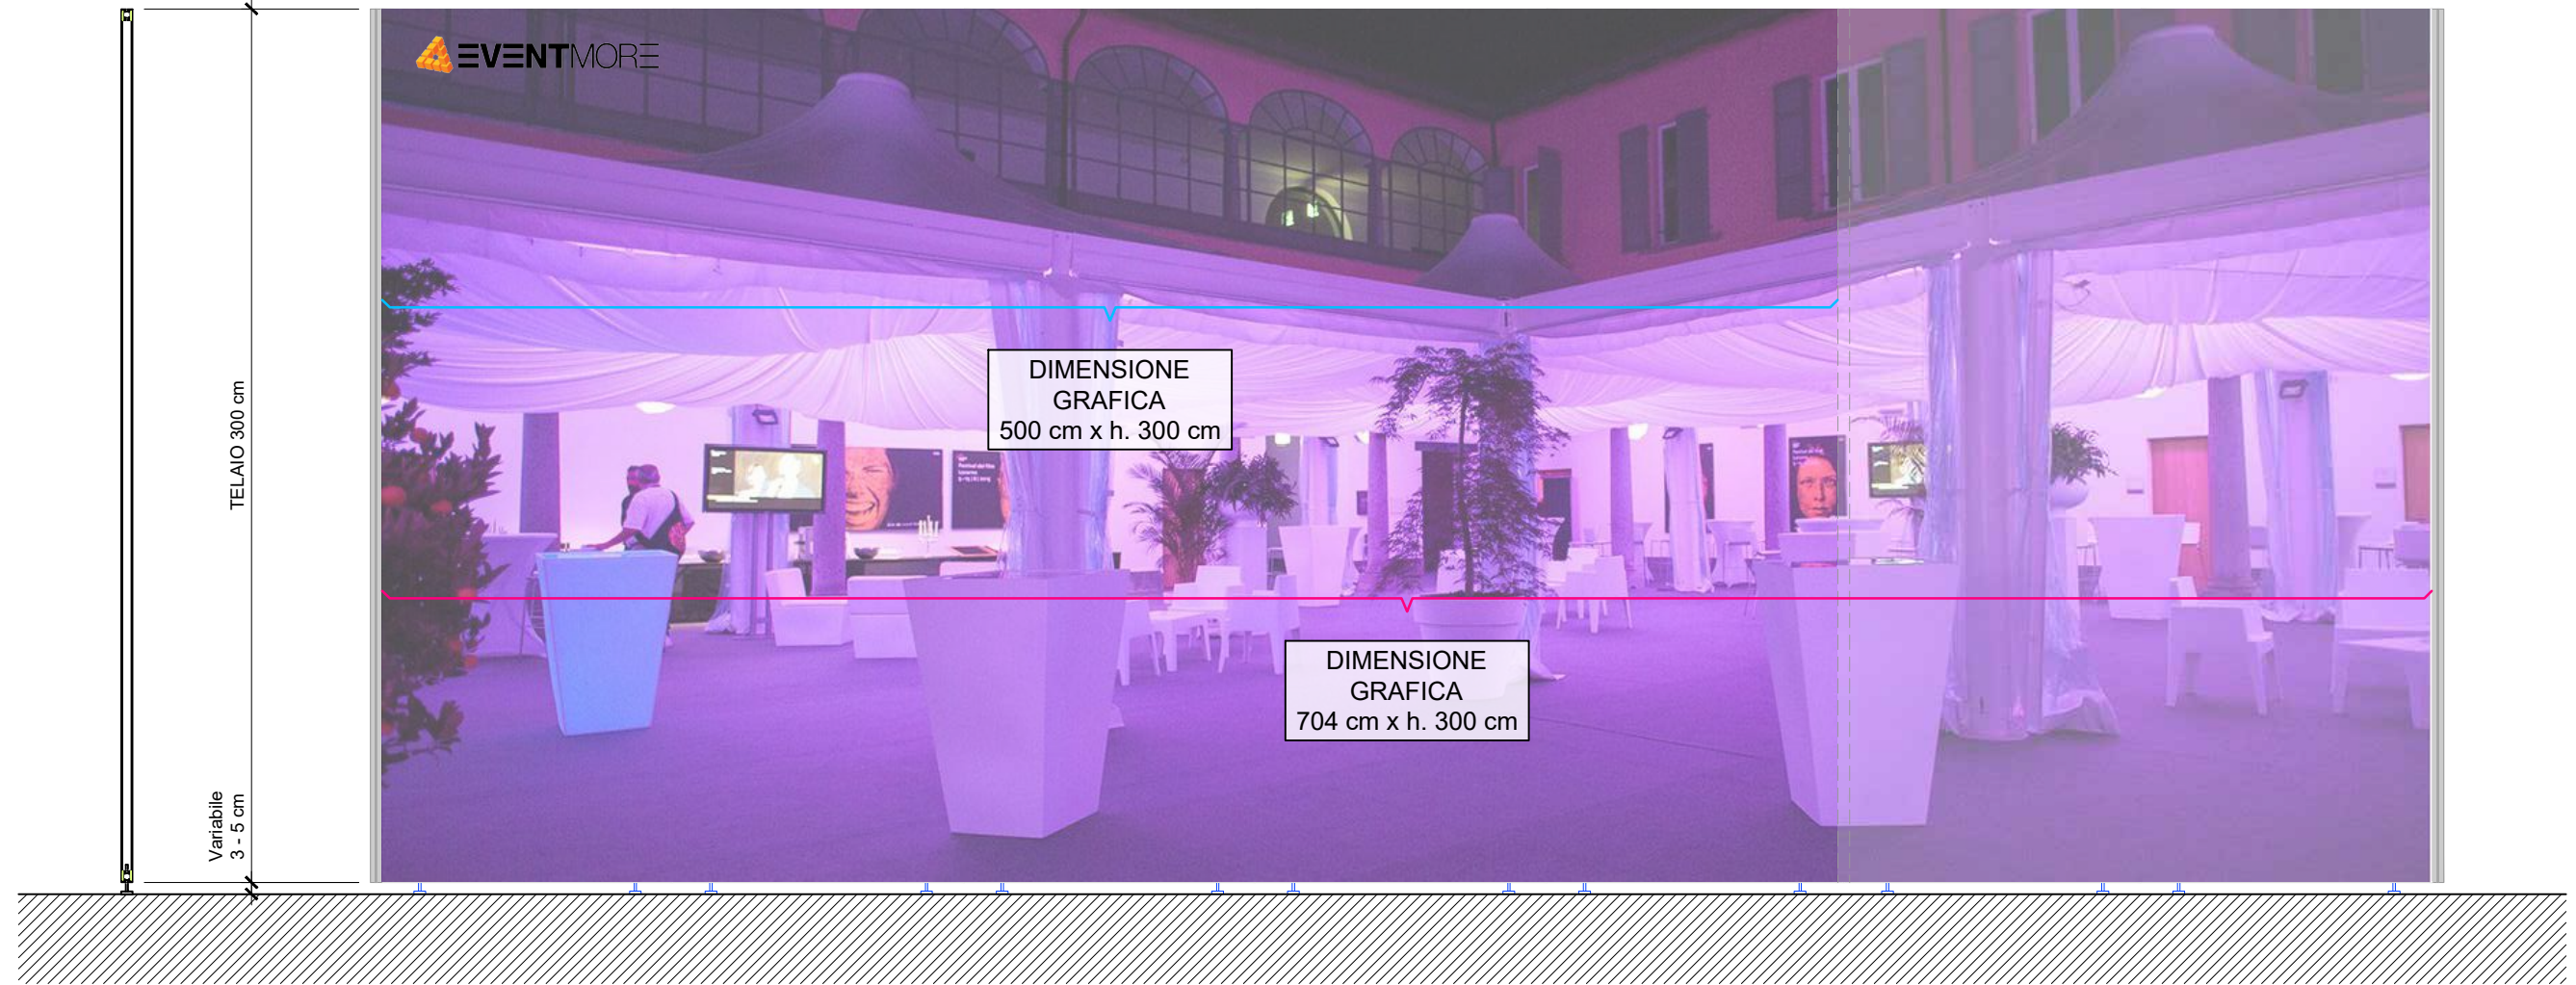

EVENTMORE
 Stampa grafiche su Telo
 Pannelli fiera h. 300 cm
 scala : 1:25

COMPOSIZIONE TELAI - 5 m

GRAFICHE FINO A 5 m

NOTA
 I OGNI 5 m VIENE POSATA UNA PALINA DA 4 X 4 CM

GRAFICHE SUPERIORI AI 5 m

	Evento	EVENTMORE - Stampa grafiche su Telo		
	Dettaglio	1:25	Pannelli fiera h. 300 cm	
<small>Il presente disegno è di proprietà di EVENTMORE. È vietata la riproduzione, anche parziale, del presente documento</small>	Resp. Prog.	-	Data disegno	31.07.2024
	Disegnato da	Fabio Sassella	Versione	01 - - -
	EVENTMORE SA Via San Gottardo 18 d CH- 6532 Castione www.eventmore.ch	Email	-	Tel.